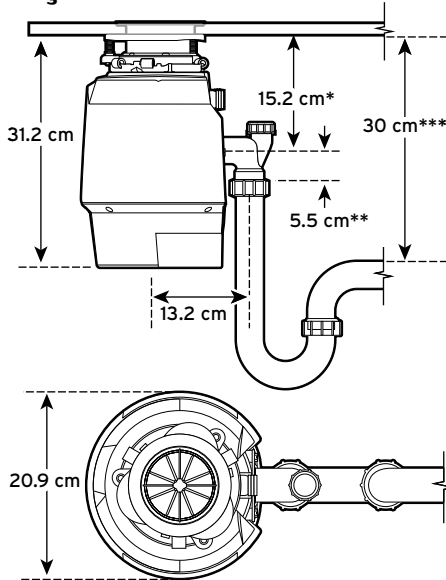

### Ölçüler

\*Eviyenin altından çöp öğütücü çıkışının orta çizgisine kadar olan yükseklik. (Paslanmaz çelik eviyeler kullanıldığında 12,7 mm ekleyin)

\*\*Çöp öğütücü atık çıkış noktasının orta çizgisinden tahliye borusunun başlangıç yüksekliği