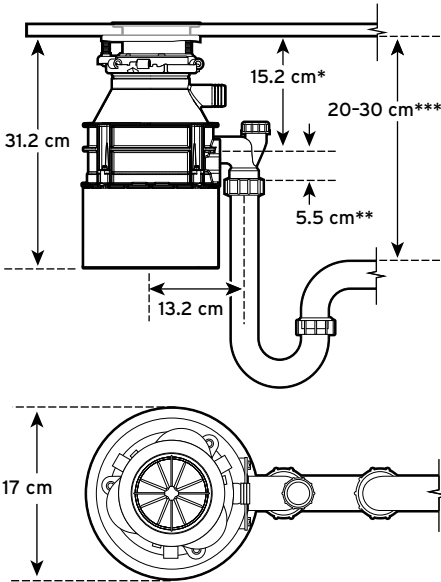

### Ölçüler

\*Eviyenin altından çöp öğütücü çıkışının orta çizgisine kadar olan yükseklik. (Paslanmaz çelik eviyeler kullanıldığında 12,7 mm ekleyin)

\*\*Çöp öğütücü atık çıkış noktasının orta çizgisinden tahliye borusunun başlangıç yüksekliği