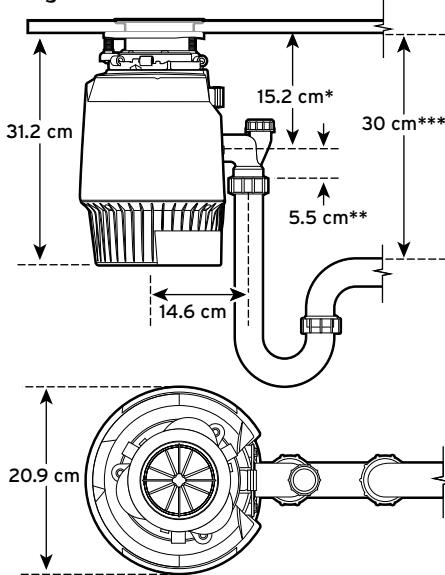

### Ölçüler

\*Eviyenin altından çöp öğütücü çıkışının orta çizgisine kadar olan yükseklik. (Paslanmaz çelik eviyeler kullanıldığında 12,7 mm ekleyin)

\*\*Çöp öğütücü atık çıkış noktasının orta çizgisinden tahliye borusunun başlangıç yüksekliği